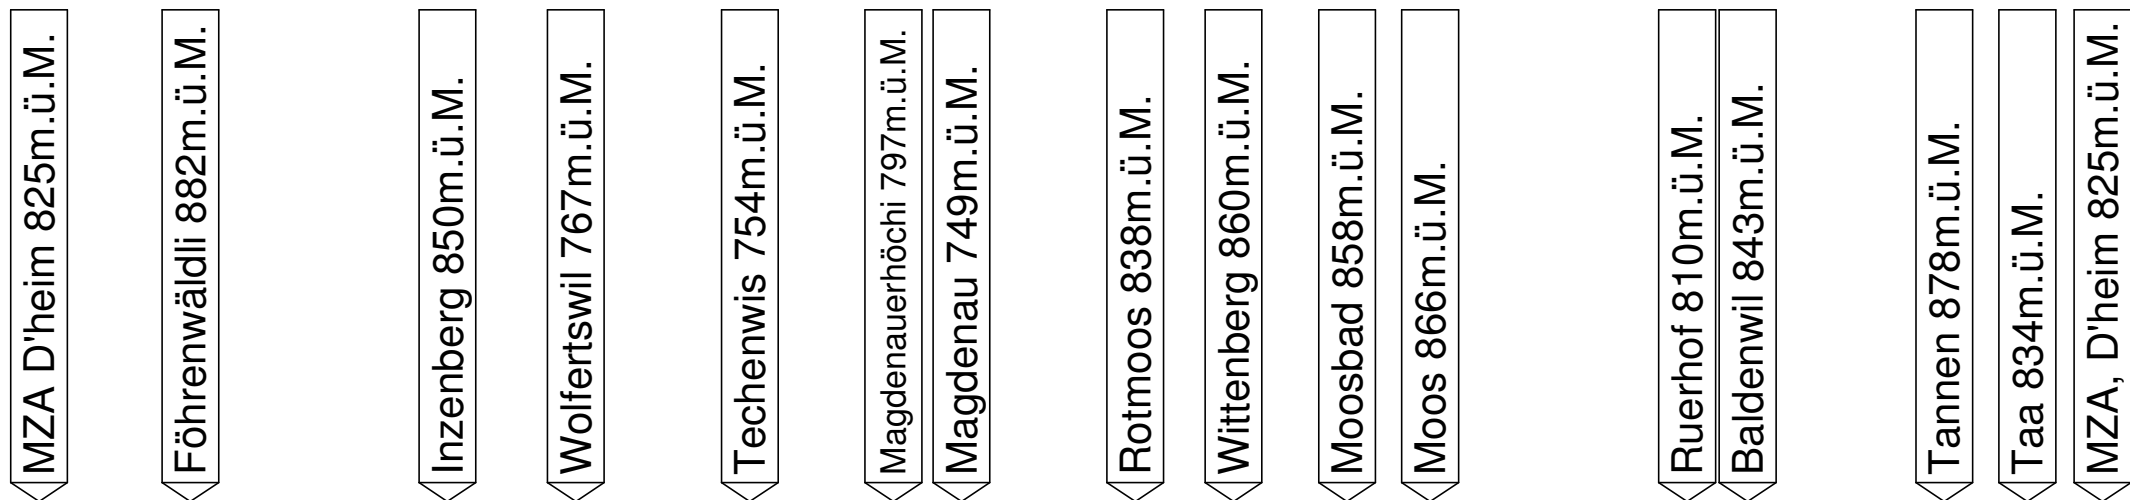

### Route 2010 "lang"

Distanz: 13,8 km

Höhendifferenz: +/- 287 m

Leistungskilometer: 16,7 Lkm

Marschzeit: 3 Std. 19 Min.

(Marschtempo: 5 Lkm/Std.)

⬆ Restaurant

1000m.ü.M.